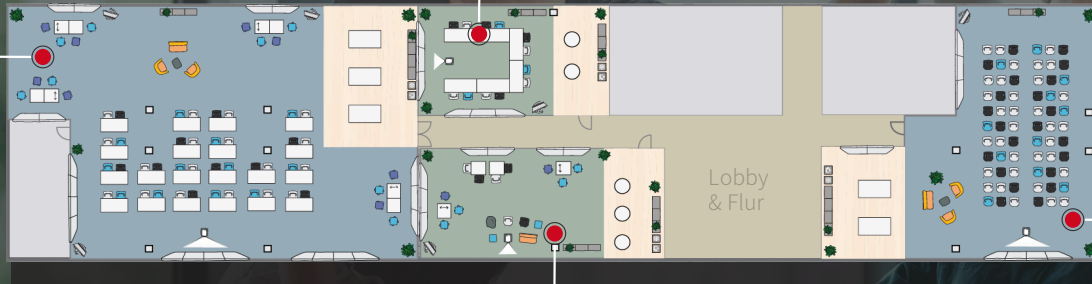

# memox.world - Eschborn

850m<sup>2</sup>

4 Räume

Platz für 380 Personen

150m<sup>2</sup> beschreibbare Wände

XL

M2

M1