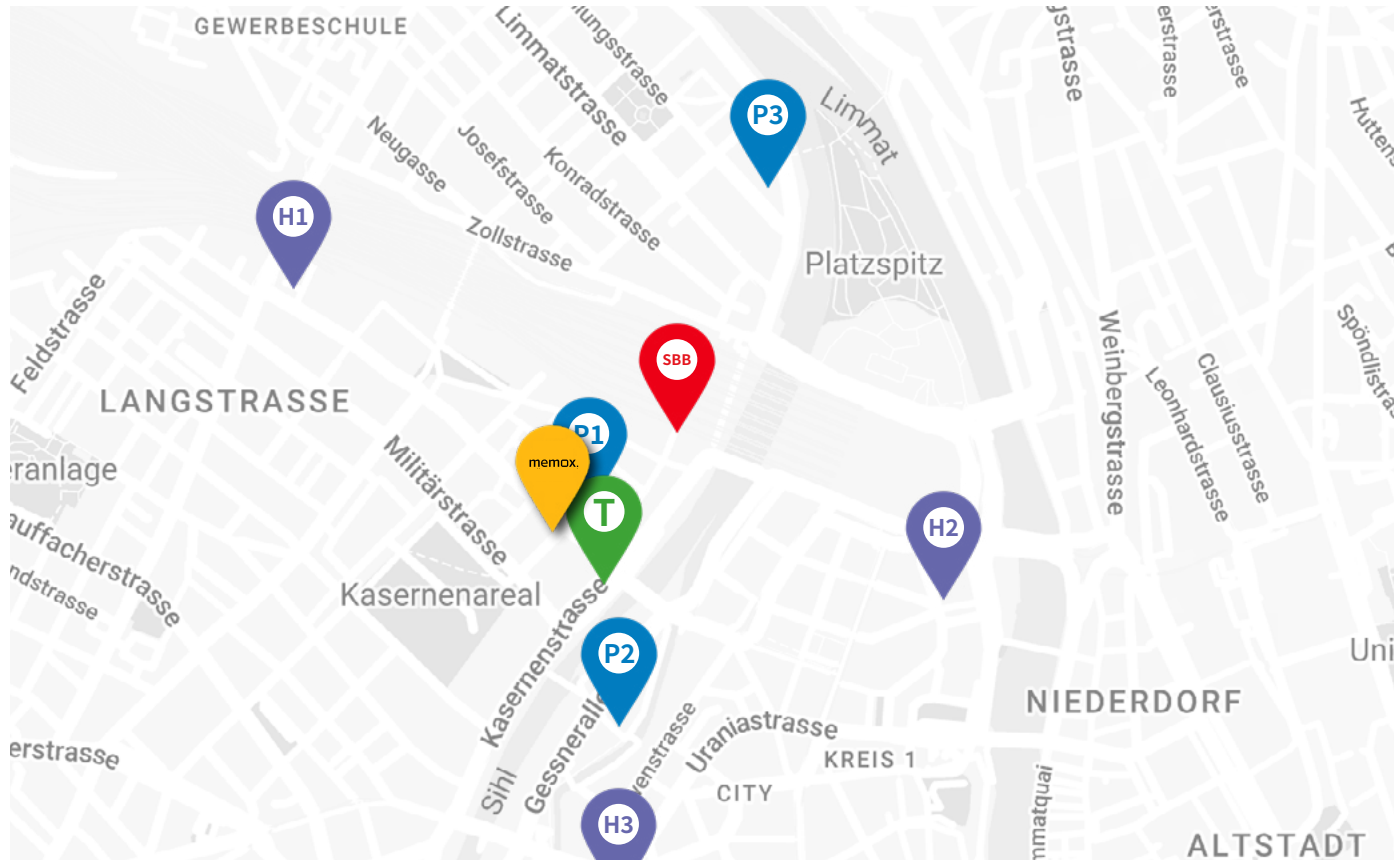

Lage und Anreise

Reitergasse 9, 8004 Zürich, Schweiz

ÖV

-  200m zum Zürich Hauptbahnhof
-  50m zur Tramhaltestelle „Sihlpost“

Parkhäuser

-  10m zum Parkhaus „Parcandi Parking“
-  400m zum Parkhaus „City Parkhaus“
-  850m zum Parkhaus „Hauptbahnhof“

Partnerhotels

-  550m zum 25hours Hotel
-  700m zum Ruby Mimi Hotel
-  1100m zum Hotel Motel One

Stadt kennenlernen

Zu Google Maps

Direkt am Hauptbahnhof in Zürich gelegen ist unsere Location hervorragend an das ÖV-Netz angeschlossen und dadurch optimal mit Bus, Tram und Zug erreichbar.