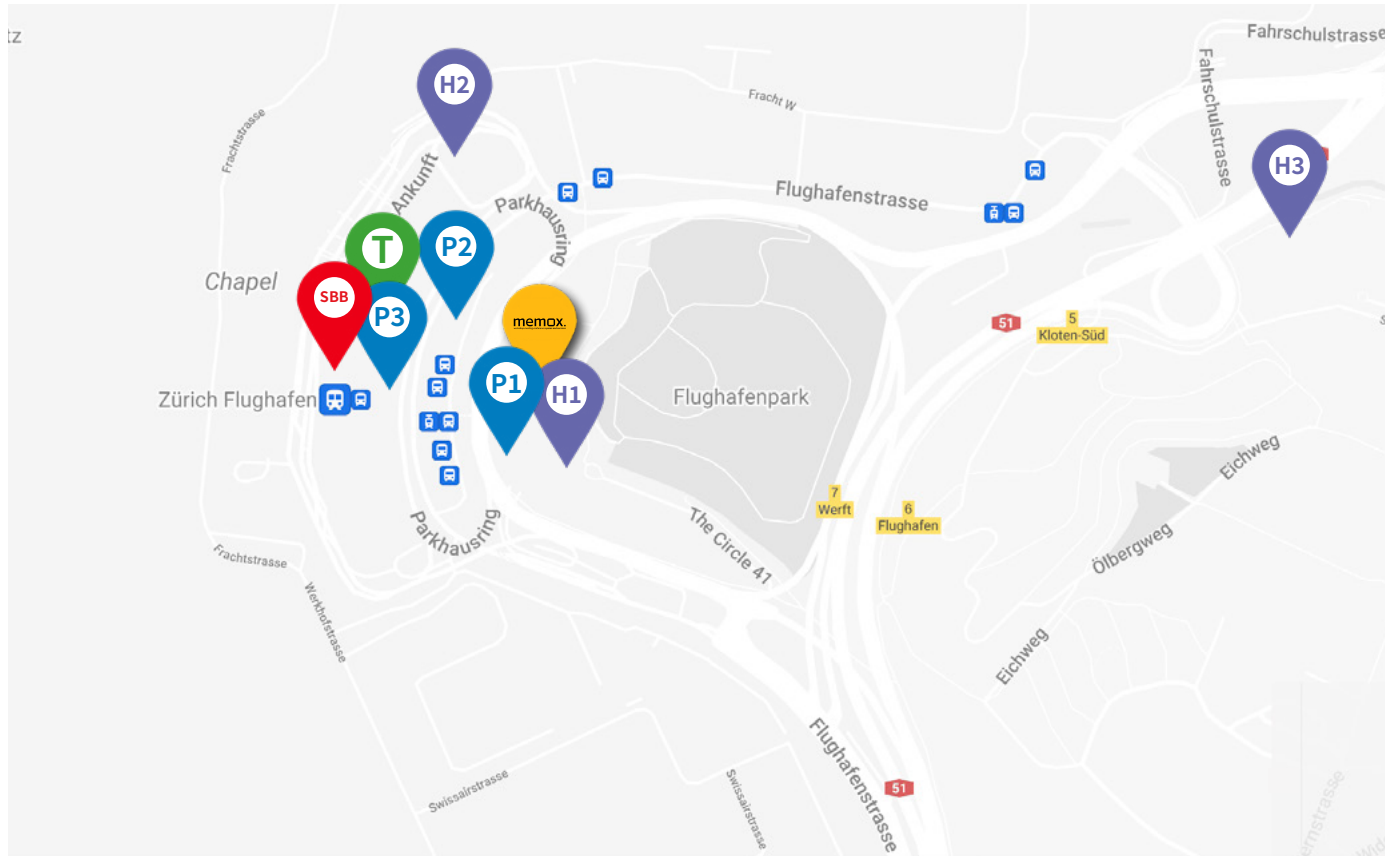

Lage und Anreise

Im Novu Campus in The Circle 60, Flughafen CH, in 8058 Zürich

ÖPNV

-  300m zum Bahnhof „Zürich Flughafen“
-  280m zum Flughafen Terminal 1

Parkhäuser

-  100m zum Parkhaus „Parking P4“
-  350m zum Parkhaus „Parking P2“
-  400m zum Parkhaus „Parking P1“

Hotels in der Nähe

-  50m zum Hyatt Hotel
-  700m zum Radisson Blu Hotel
-  1300m zum Leonardo Hotel

Unsere Location ist perfekt an das öffentliche Verkehrsnetz angebunden. Mit den Tram-Nummern 10 und 12 bis «Zürich Flughafen, Bahnhof» sowie mit unzähligen Regional-Bussen fährst du direkt vor den Circle. Auch mit dem Zug erreichst du von überall her schnell und unkompliziert unsere Location. Zudem gibt es komfortable und moderne Parking-Möglichkeiten mit einem Parkplatz im Parking P4.