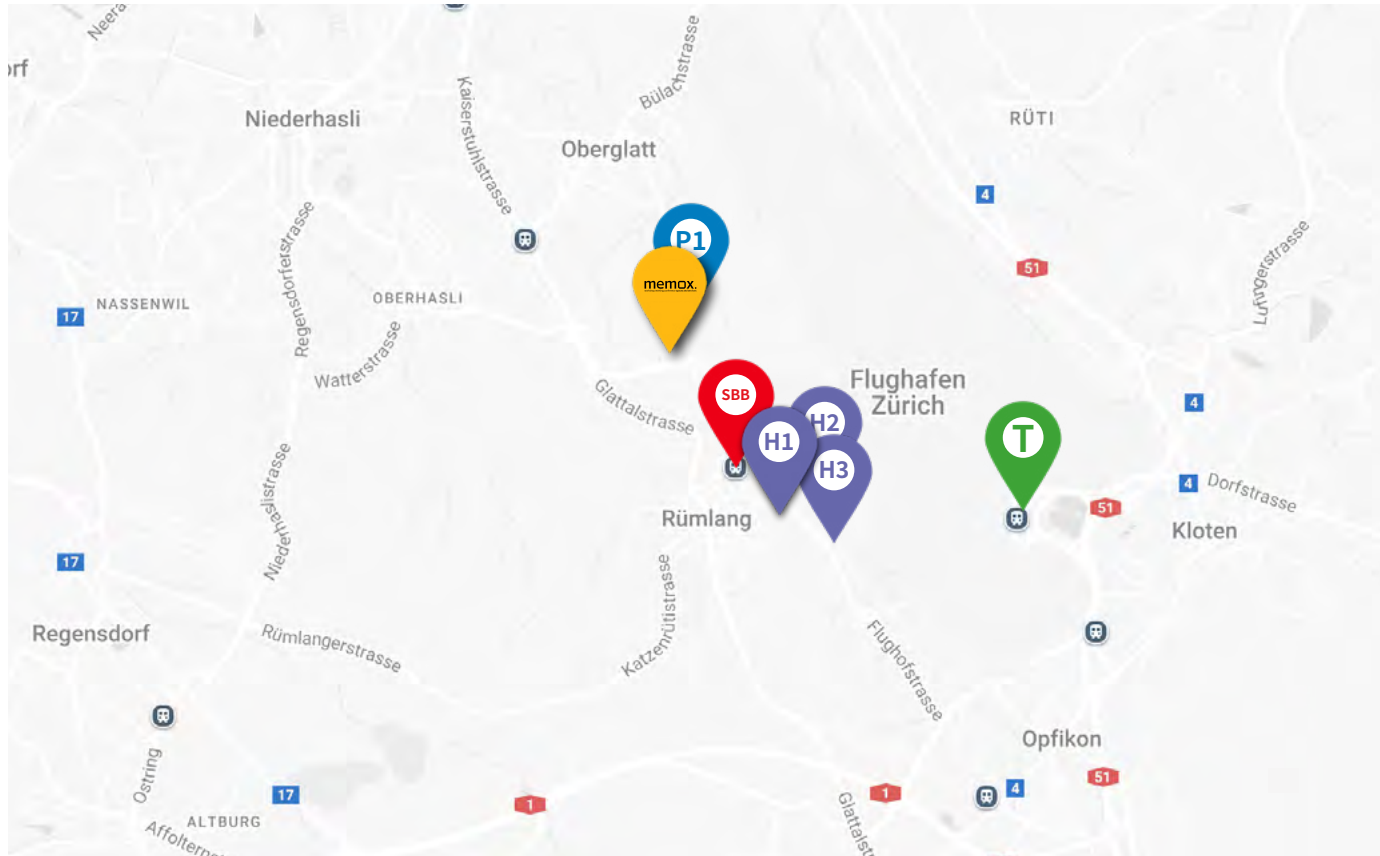

# Lage und Anreise

Oberglatterstrasse 35, 8153 Rümlang, Schweiz

## ÖPNV

-  1,3km zum Bahnhof „Rümlang“
-  6,6km zum Flughafen Terminal 1

## Parkhäuser

-  80m zum Parking „Ridematt Center“

## Hotels in der Nähe

-  1,7km zum Holiday Inn Hotel
-  1,8m zum Intercity Hotel
-  1,9km zum Radisson Hotel

Nur wenige Minuten vom Flughafen Zürich entfernt, ist sie perfekt für nationale und internationale Gäste erreichbar. Dank einer guten Anbindung an den öffentlichen Nahverkehr und die nahegelegene Autobahn ist auch die Anreise mit dem Auto unkompliziert. Fussläufig sind über 200 Parkplätze vorhanden. Der nächstgelegene Bahnhof Rümlang ist 1300m entfernt und bietet direkte Verbindungen zum Flughafen Zürich und zum Zürich HB.