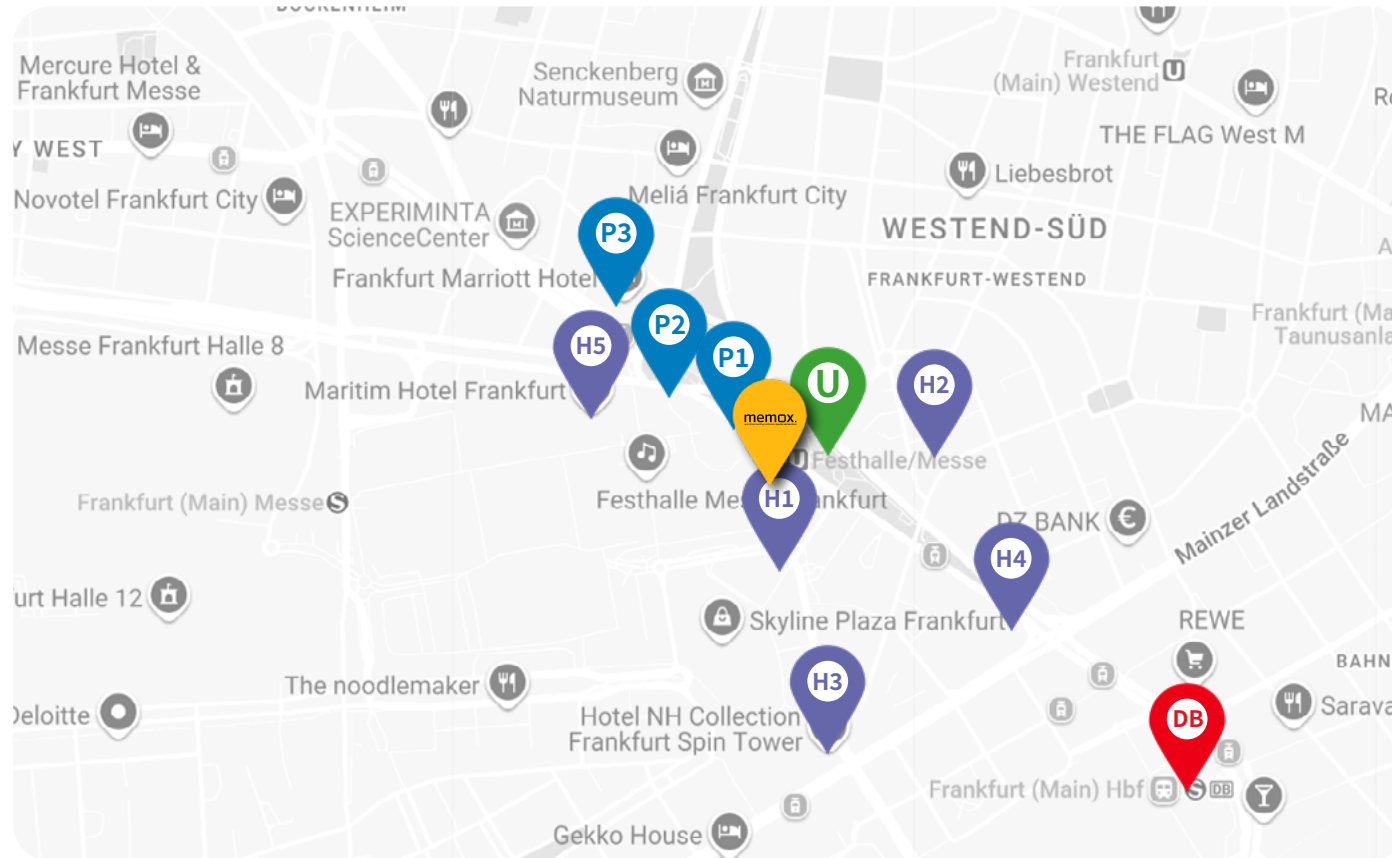

Lage und Anreise

Platz der Einheit 1, 60327 Frankfurt am Main

ÖPNV

-  950m zum Hauptbahnhof
-  80m zur U-Bahn Station „Festhalle/Messe“

Parkhäuser

-  220m zum Parkhaus „Messeturm“
-  350m zum Parkhaus „Festhalle/Messe“
-  550m zum Parkhaus „WestendGate“

Partnerhotels

-  120m zum Hotel nhow
-  300m zum Hotel NH
-  450m zum Hotel NH Collection
-  550m zum B&B Hotel
-  550m zum Maritim Hotel

Stadt kennenlernen

zu Google Maps

Am Rande des Europaviertels ist unser Standort zentral gelegen. Nur zehn Minuten vom Hauptbahnhof entfernt und mit der U-Bahn-Station direkt vor der Haustür, sind wir perfekt mit dem ÖPNV erreichbar.